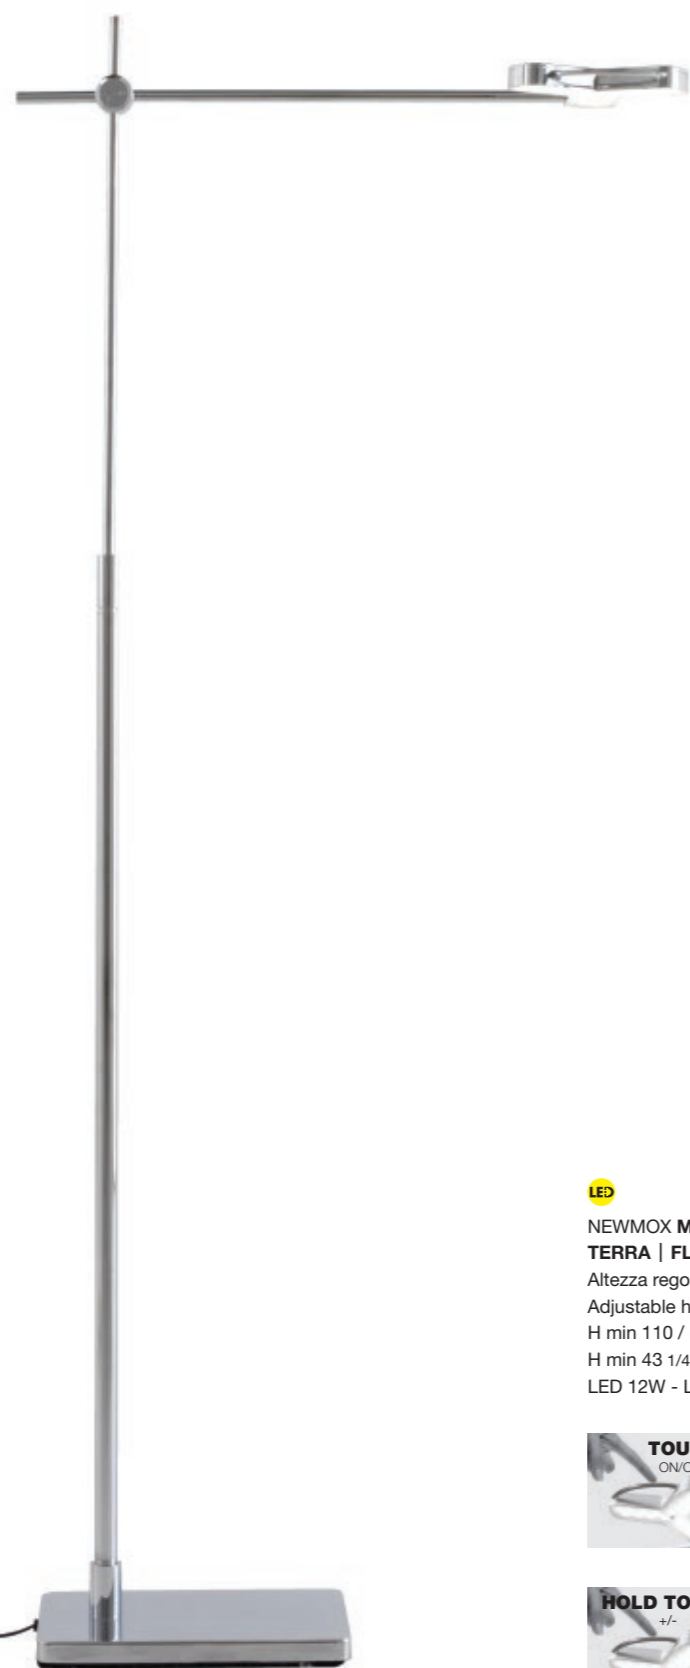

## NEWMOX M1031-CR - M1031-WT TERRA | FLOOR LAMP | STEHLAMPE

Altezza regolabile | rotazione testa 180°  
Adjustable height | head rotation 180°  
H min 110 / max 160 cm - L 61,5 cm - base 21 x 29 cm  
H min 43 1/4" / max 63" - W 24 1/4" - base 8 1/4" x 11 3/8"  
LED 12W - Lumen 1200 - 3000°K