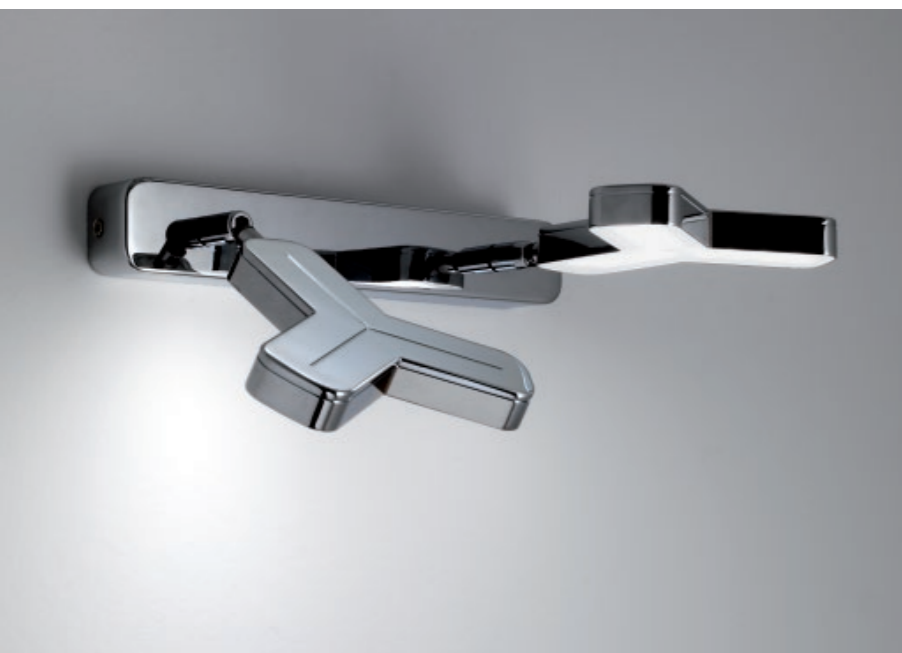

# newmox

NEWMOX M2038-WT

NEWMOX M2038-CR

**LED**  
NEWMOX M2038-CR - M2038-WT  
PARETE / PLAFONIERA | WALL / CEILING LAMP  
DECKEN / WANDLAMPE  
Rotazione testa 360° | inclinazione 90°  
Head rotation 360° | tilting angle 90°  
L 16,5 cm - Sp. min 6 / max 22 cm  
W 6 1/2" - Depth min 2 3/8" / max 8 5/8"  
LED 12W - Lumen 1200 - 3000°K